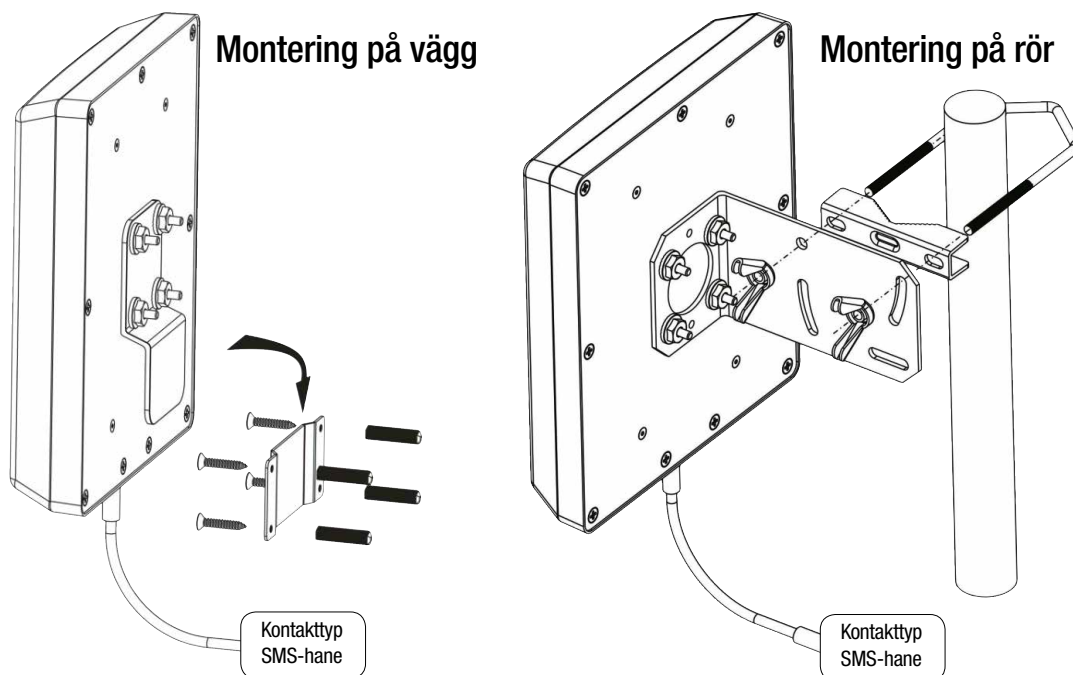

Panelantenn Pro-1000

4G/3G/GSM-antenn

Art. nr: 185 50 50 | Antenn Pro-1000, 4G, 698–960 MHz/1710–2700 MHz, 6-8 dBi | E-nr: 60 003 30

- **Bredbandig mottagning för 3G, 4G mm**
- **Låg stående våg för bästa mottagning** ■ **Inomhus eller utomhus**
- **Kan monteras på vägg eller på rör 30-53 mm** ■ **Kompakt utförande**

Pro-1000 är en antenn speciellt framtagen för de Skandinaviska frekvensbanden för telefoni och data 4G/GSM/CDMA/PC3/3G/WLAN. Antennen kan användas både inomhus och utomhus, genom UV-beständig plast. Med dubbla medföljande fästen kan den enkelt monteras på både antennrör eller på vägg. Pro-1000 levereras med 2 meter lågförlustkabel och monterad SMA-kontakt. Trots kompakt utförande är förstärkningen på hela 6–8 dB. I dagens välisolerade hus och lägenheter händer det ofta att delar av huset ligger i radioskugga för modem och då kan lösningen vara en Pro-1000.

Teknisk specifikations

Frekvensområde	698–800, 800–960, 1710–2500, 2500–2700 MHz
Impedans	50 Ohm
VSWR	<2
Förstärkning "per band"	6/7/8/6 dBi
Polarisation	Vertikal
Öppningsvinkel "H"	90 ±15° och 75 ±12°
Öppningsvinkel "V"	65/60/55/50°
Fram/back förhållande	> 10 dB
Max effekt	100 W
Anslutning	SMA-typ (hane)

Dimensioner

Mått	210 x 180 x 45 mm
Vikt	0.45 kg
Klassad vindhastighet	150 kph
Material	UV-beständig ABS
Kabel	2 meter
Installation "rör"	30–53 mm

Art. nr	E-nr	Benämning
453 60 01	–	3G/4G-adapter SMA hona, CRC9. För Huawei 160, 230, 1762
453 60 02	–	3G/4G-adapter SMA hona, SW9RA, TS9. För Siera 309 ZTE
453 60 03	–	3G/4G-adapterkontakt SMA hona-hona
438 03 04	–	Kontaktövergång SMA-hona till F-hane
438 03 05	60 003 31	Kontaktövergång vinkel, SMA-hona till SMA-hane
438 03 06	60 003 33	Kontaktövergång SMA-hane till SMA-hane